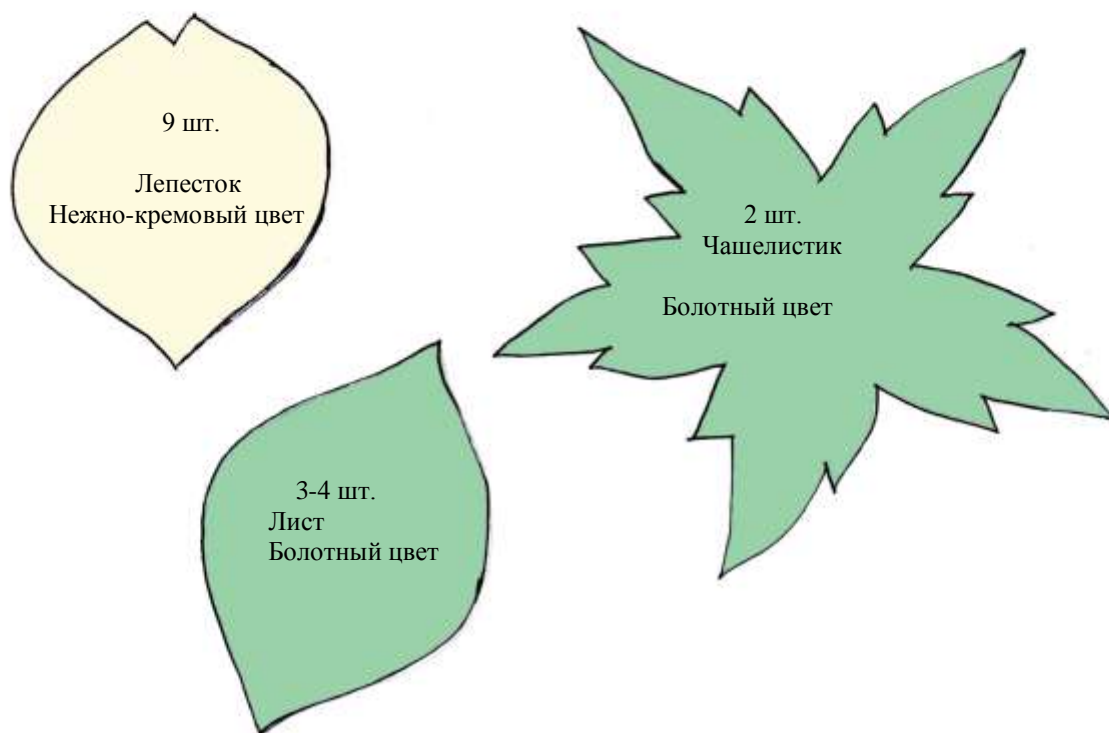

ПИОН

МАК

РОМАШКА

1 шт. Серединка Желтый цвет

АНЮТИНЫ ГЛАЗКИ

ШИПОВНИК

Универсальные шаблоны

Шаблоны листьев разной конфигурации