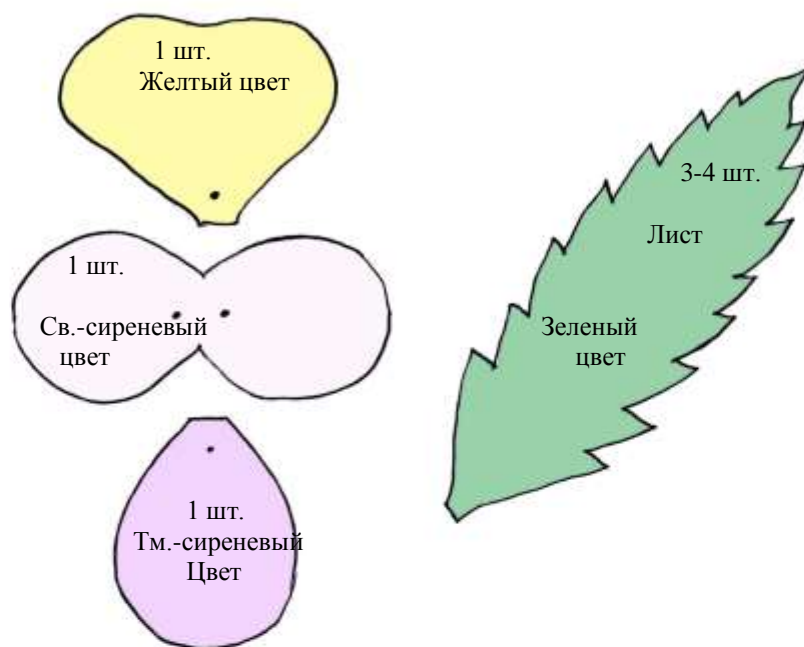

ПИОН

МАК

РОМАШКА

1 шт. Серединка Желтый цвет

АНЮТИНЫ ГЛАЗКИ

ШИПОВНИК

Универсальные шаблоны

Шаблоны листьев разной конфигурации